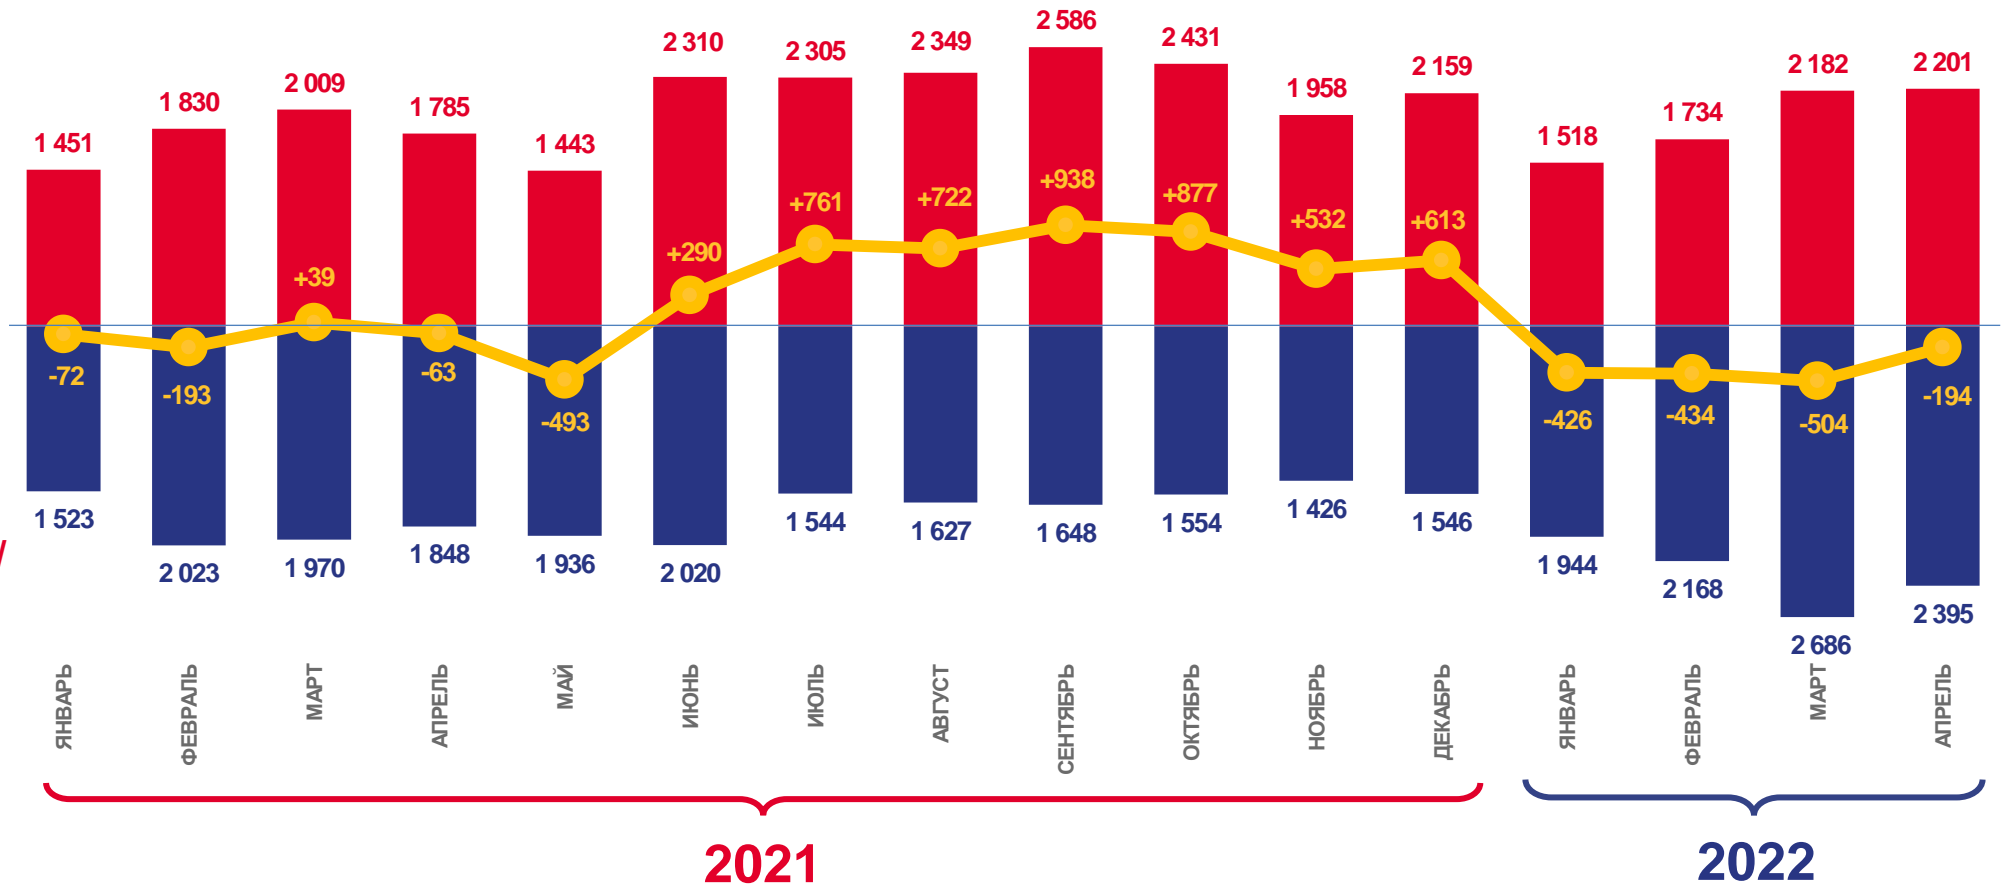

ВНЕШНЯЯ ДЛЯ ТУЛЬСКОЙ ОБЛАСТИ МИГРАЦИЯ НАСЕЛЕНИЯ

ЧЕЛОВЕК

Январь-апрель
2022 ГОДА

Число прибывших
ЧЕЛОВЕК

7 635

Число выбывших
ЧЕЛОВЕК

9 193

Миграционный прирост/
убыль
ЧЕЛОВЕК

-1 558

Число
прибывших

Число
выбывших

Миграционный
прирост/убыль